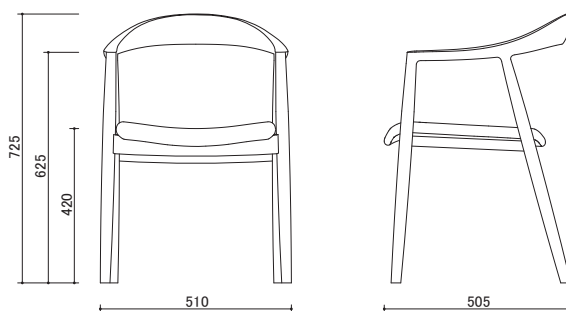

# hata

Designed by Yoshinaga Keishi

size W510 × D505 × H725 (SH420・AH625~660) mm

木製ならではの美しさをそなえた椅子をつくりたいと思ったことがデザインの着想。アームから背にかけてのラインが、風を受けた旗のようなふくらみを見せることがネーミングの由来。無垢の木を削り出した背には、表情豊かな木目があらわれる。

希望小売価格(税込)

張り地	材種	ブナ	E・アッシュ	レッド・オーク	ケヤキ	B・チェリー	ナラ	ウォールナット
A ランク		¥78,540	¥86,240	¥85,360	¥92,400	¥88,000	¥99,000	¥99,000
B ランク		¥79,200	¥86,900	¥86,240	¥93,280	¥88,660	¥99,660	¥99,660
C ランク		¥80,080	¥87,780	¥87,120	¥94,160	¥89,540	¥100,540	¥100,540
D ランク		¥81,620	¥89,320	¥88,440	¥95,480	¥91,080	¥101,860	¥101,860
E ランク		¥82,720	¥90,420	¥89,540	¥96,580	¥92,180	¥102,960	¥102,960
F ランク (Hallingdal 65)		¥83,820	¥91,520	¥90,640	¥97,680	¥93,280	¥104,060	¥104,060
G ランク		¥90,200	¥97,900	¥97,020	¥104,060	¥99,660	¥110,440	¥110,440
L-1		¥87,780	¥95,480	¥94,820	¥101,860	¥97,460	¥108,240	¥108,240
L-2		¥90,860	¥98,560	¥97,900	¥104,940	¥100,320	¥111,320	¥111,320
L-3		¥93,720	¥101,420	¥100,760	¥107,800	¥103,400	¥114,180	¥114,180
L-4		¥95,480	¥103,180	¥102,520	¥109,560	¥104,940	¥115,940	¥115,940
L-5		¥108,020	¥115,720	¥115,060	¥122,100	¥117,480	¥128,480	¥128,480