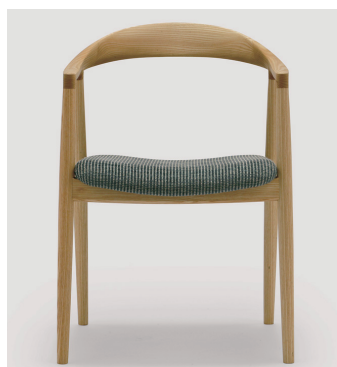

# hata

Designed by Yoshinaga Keishi

size W510 × D505 × H725 (SH420・AH625~660) mm

木製ならではの美しさをそなえた椅子をつくりたいと思ったことがデザインの着想。アームから背にかけてのラインが、風を受けた旗のようなふくらみを見せることがネーミングの由来。無垢の木を削り出した背には、表情豊かな木目があらわれる。

希望小売価格(税込)

張り地	材種	ブナ	E・アッシュ	レッド・オーク	ケヤキ	B・チェリー	ナラ	ウォールナット
A ランク		¥78,540	¥86,240	¥85,360	¥92,400	¥88,000	¥99,000	¥99,000
B ランク		¥79,200	¥86,900	¥86,240	¥93,280	¥88,660	¥99,660	¥99,660
C ランク		¥80,080	¥87,780	¥87,120	¥94,160	¥89,540	¥100,540	¥100,540
D ランク		¥81,620	¥89,320	¥88,440	¥95,480	¥91,080	¥101,860	¥101,860
E ランク		¥82,720	¥90,420	¥89,540	¥96,580	¥92,180	¥102,960	¥102,960
F ランク (Hallingdal 65)		¥83,820	¥91,520	¥90,640	¥97,680	¥93,280	¥104,060	¥104,060
G ランク		¥90,200	¥97,900	¥97,020	¥104,060	¥99,660	¥110,440	¥110,440
L-1		¥87,780	¥95,480	¥94,820	¥101,860	¥97,460	¥108,240	¥108,240
L-2		¥90,860	¥98,560	¥97,900	¥104,940	¥100,320	¥111,320	¥111,320
L-3		¥93,720	¥101,420	¥100,760	¥107,800	¥103,400	¥114,180	¥114,180
L-4		¥95,480	¥103,180	¥102,520	¥109,560	¥104,940	¥115,940	¥115,940
L-5		¥108,020	¥115,720	¥115,060	¥122,100	¥117,480	¥128,480	¥128,480